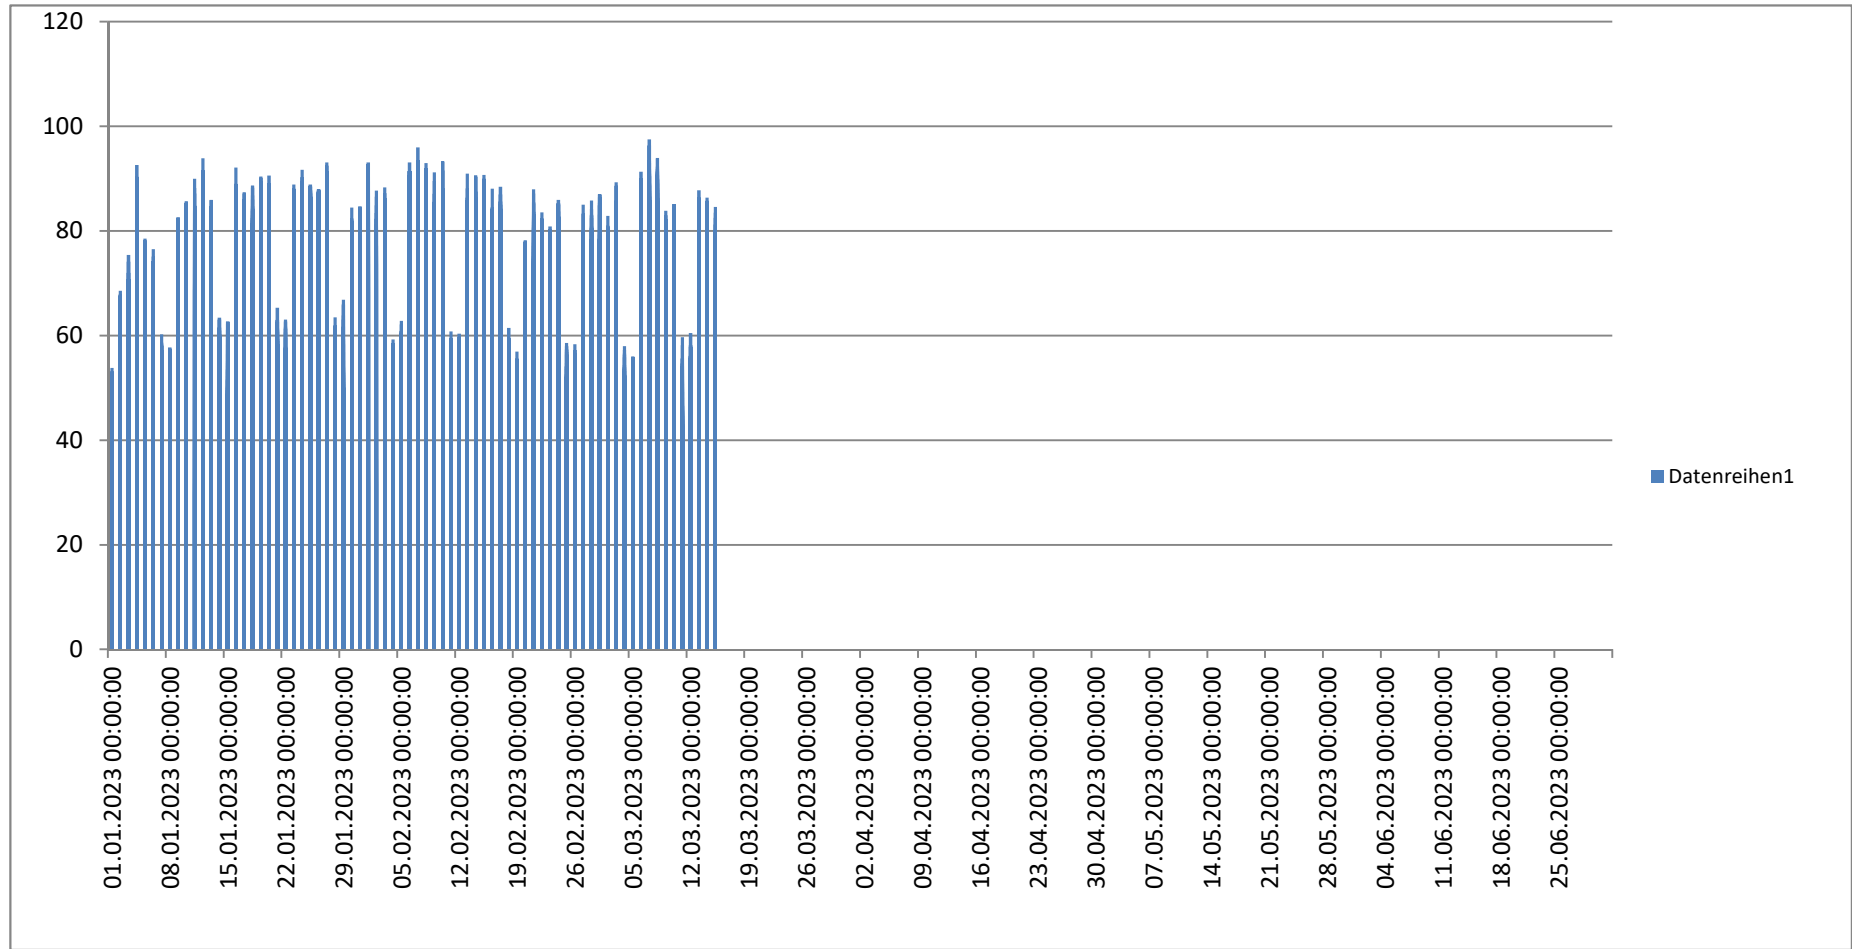

Tennet

01.01.2023 - 30.06.2023

01.07.2023 - 31.12.2023