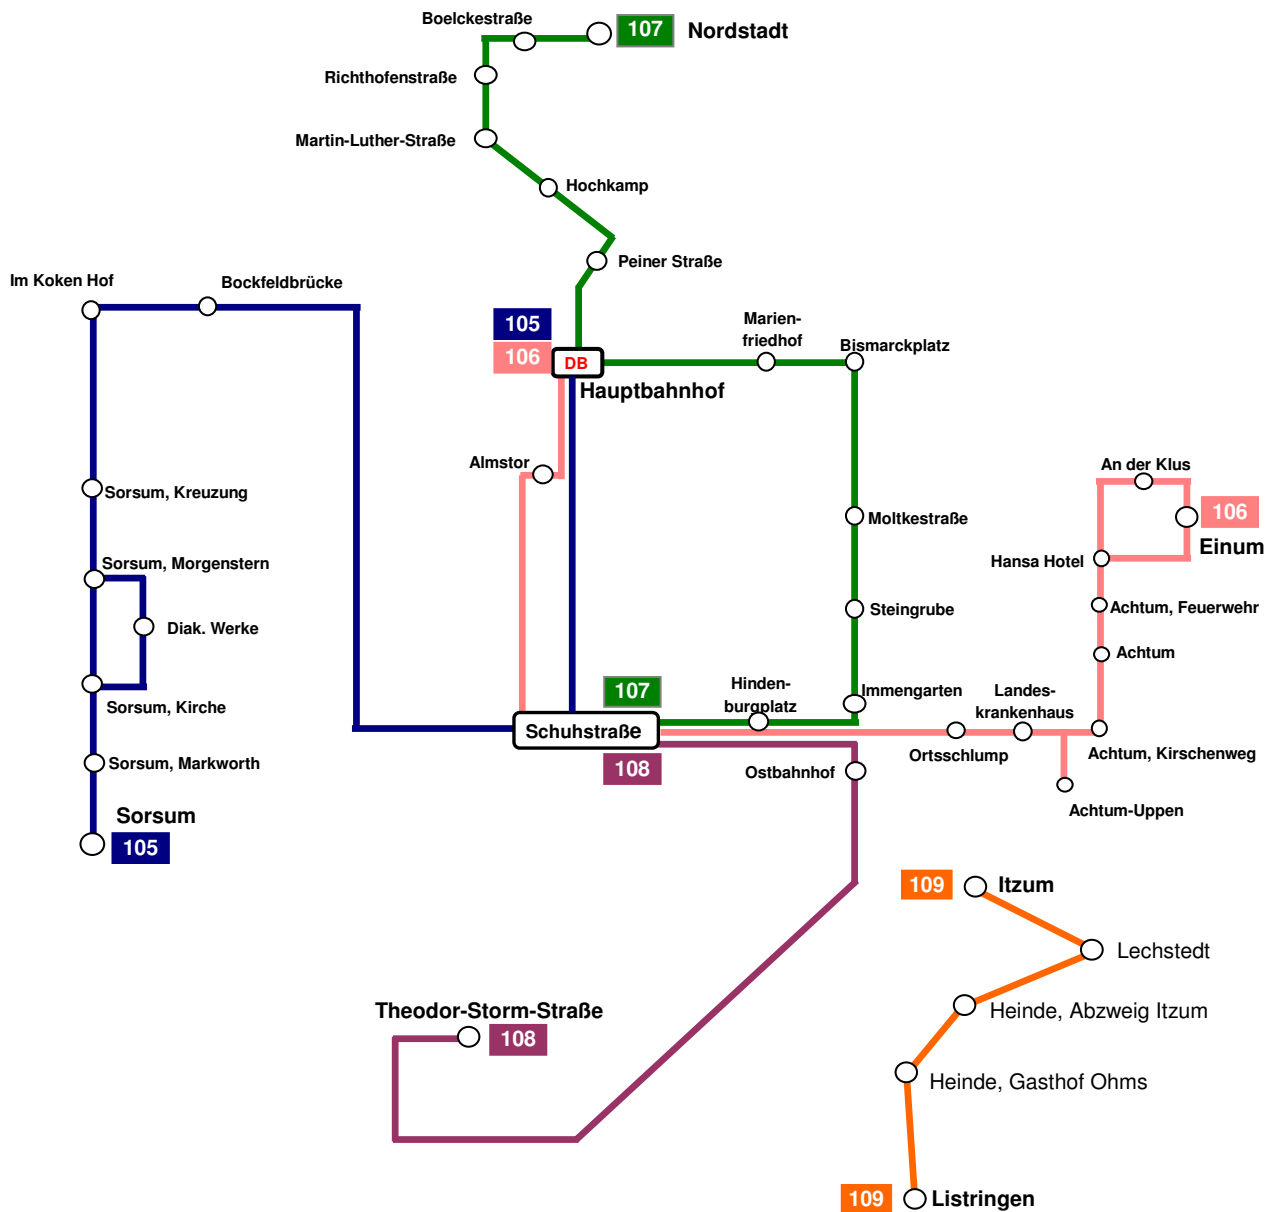

UNSER AST - LINIENNETZ FÜR DEN STADTBUSVERKEHR

Verzeichnis der AST-Linien

- 105 HBF-Schuhstr. - Sorsum
- 106 HBF - Schuhstr. - Achtmum / Einum
- 107 Schuhstraße - HBF - Nordstadt
- 108 Schuhstraße - Th.-Storm-Straße
- 109 Itzum - Lechtstedt - Leinde - Listringen

Legende

-  AST-Linien
-  Haltestellen
-  Endhaltestellen

Gültigkeit

Mo. -Fr. ab ca. 19.30Uhr
 Sa. ab ca. 16.30Uhr
 An Sonn- und Feiertagen ganztägig
 Für die Linie 109 gelten gesonderte Fahrzeiten.